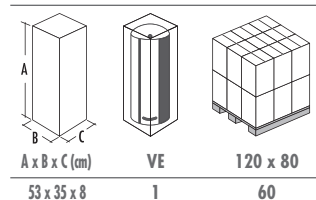

Hailo Big-Box® Swing L

Die **Großraum-Abfallbox** mit selbstschließendem Schwingdeckel.

* mit Rollen + 6 cm

Großraum-Abfallbox

- Rechteck-Gehäuse aus Edelstahl oder korrosionsfest beschichtetem Stahlblech • Deckel und Boden aus hochfestem Kunststoff • Selbstschließender, zweigeteilter Schwingdeckel
- 4 Anti-Rutsch-Füße • Fassungsvermögen: 35 l • Mit patentiertem Müllbeutel-Klemmrahmen • Flach verpackt, aber schnell zusammengebaut

Spacious waste box

- Rectangular housing made from stainless steel or coated sheet steel • Lid and base made from high-strength plastic
- Two-part self-closing swing lid • 4 non-slip feet • Capacity: 35 l • Patented frame clamps bin liner into place • Flat packed, but quickly assembled

Poubelle de grande contenance

- Corps rectangulaire en acier inoxydable ou en tôle d'acier traitée • Couvercle et fond en plastique de grande résistance
- Couvercle basculant en deux parties, à fermeture automatique • 4 pieds antidérapants • Contenance : 35 l • Avec cadre breveté, pour le serrage du sac poubelle • Emballage à plat, assemblage rapide