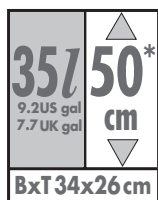

Hailo Big-Box® Swing L

Die **Großraum-Abfallbox** mit selbstschließendem Schwingdeckel.

* mit Rollen + 6 cm

Großraum-Abfallbox

- Rechteck-Gehäuse aus Edelstahl oder korrosionsfest beschichtetem Stahlblech • Deckel und Boden aus hochfestem Kunststoff • Selbstschließender, zweigeteilter Schwingdeckel
- 4 Anti-Rutsch-Füße • Fassungsvermögen: 35 l • Mit patentiertem Müllbeutel-Klemmrahmen • Flach verpackt, aber schnell zusammengebaut

Spacious waste box

- Rectangular housing made from stainless steel or coated sheet steel • Lid and base made from high-strength plastic
- Two-part self-closing swing lid • 4 non-slip feet • Capacity: 35 l • Patented frame clamps bin liner into place • Flat packed, but quickly assembled

Poubelle de grande contenance

- Corps rectangulaire en acier inoxydable ou en tôle d'acier traitée • Couvercle et fond en plastique de grande résistance
- Couvercle basculant en deux parties, à fermeture automatique • 4 pieds antidérapants • Contenance : 35 l • Avec cadre breveté, pour le serrage du sac poubelle • Emballage à plat, assemblage rapide