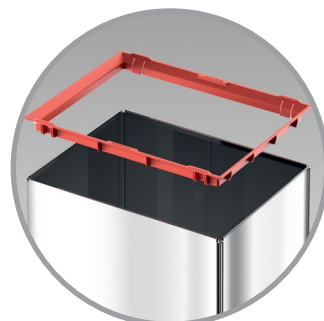

Hailo Big-Box® Swing L

Die **Großraum-Abfallbox** mit selbstschließendem Schwingdeckel.

* mit Rollen + 6 cm

Großraum-Abfallbox

- Rechteck-Gehäuse aus Edelstahl oder korrosionsfest beschichtetem Stahlblech • Deckel und Boden aus hochfestem Kunststoff • Selbstschließender, zweigeteilter Schwingdeckel
- 4 Anti-Rutsch-Füße • Fassungsvermögen: 35 l • Mit patentiertem Müllbeutel-Klemmrahmen • Flach verpackt, aber schnell zusammengebaut

Spacious waste box

- Rectangular housing made from stainless steel or coated sheet steel • Lid and base made from high-strength plastic
- Two-part self-closing swing lid • 4 non-slip feet • Capacity: 35 l • Patented frame clamps bin liner into place • Flat packed, but quickly assembled

Poubelle de grande contenance

- Corps rectangulaire en acier inoxydable ou en tôle d'acier traitée • Couvercle et fond en plastique de grande résistance
- Couvercle basculant en deux parties, à fermeture automatique • 4 pieds antidérapants • Contenance : 35 l • Avec cadre breveté, pour le serrage du sac poubelle • Emballage à plat, assemblage rapide

Gehäuse: Deckel/Boden:	Edelstahl Kunststoff, schwarz
Housing: Lid/base:	stainless steel plastic, black
Corps : Couvercle/fond :	acier inoxydable plastique, noir

6440-112

4 007 126 002693

Gehäuse: Deckel/Boden:	Stahlblech, weiß (ähnl. RAL 9003) Kunststoff, schwarz
Housing: Lid/base:	sheet steel, white plastic, black
Corps : Couvercle/fond :	tôle d'acier, blanc plastique, noir