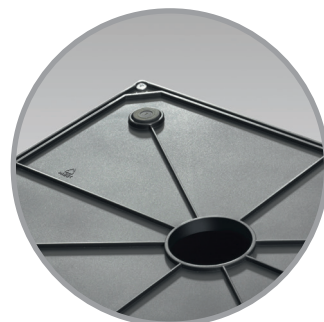

Hailo Big-Box® Swing L

Die **Großraum-Abfallbox** mit selbstschließendem Schwingdeckel.

* mit Rollen + 6 cm

Großraum-Abfallbox

- Rechteck-Gehäuse aus Edelstahl oder korrosionsfest beschichtetem Stahlblech • Deckel und Boden aus hochfestem Kunststoff • Selbstschließender, zweigeteilter Schwingdeckel
- 4 Anti-Rutsch-Füße • Fassungsvermögen: 35 l • Mit patentiertem Müllbeutel-Klemmrahmen • Flach verpackt, aber schnell zusammengebaut

Spacious waste box

- Rectangular housing made from stainless steel or coated sheet steel • Lid and base made from high-strength plastic
- Two-part self-closing swing lid • 4 non-slip feet • Capacity: 35 l • Patented frame clamps bin liner into place • Flat packed, but quickly assembled

Poubelle de grande contenance

- Corps rectangulaire en acier inoxydable ou en tôle d'acier traitée • Couvercle et fond en plastique de grande résistance
- Couvercle basculant en deux parties, à fermeture automatique • 4 pieds antidérapants • Contenance : 35 l • Avec cadre breveté, pour le serrage du sac poubelle • Emballage à plat, assemblage rapide

6440-212

4 007 126 002709

Gehäuse: Deckel/Boden:	Stahlblech, silber (ähnl. RAL 9022) Kunststoff, schwarz
Housing: Lid/base:	sheet steel, silver plastic, black
Corps : Couvercle/fond :	tôle d'acier, argent plastique, noir